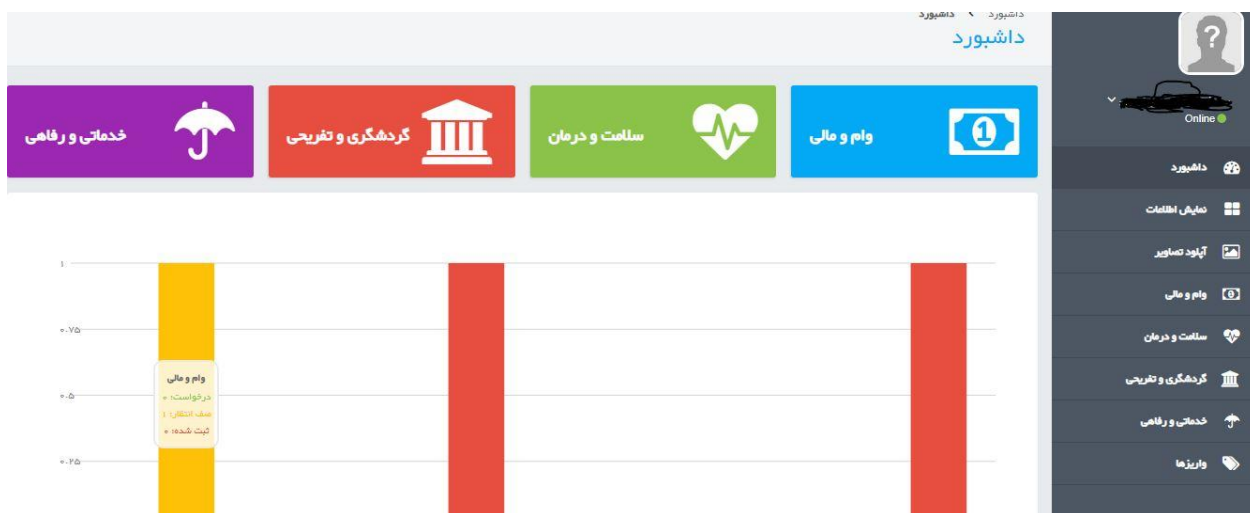

➤ مهندس گرامی، پس از ثبت دکمه ورود وارد پروفایل شخصی خود خواهید شد. در پروفایل شخصی می توانید از امکانات کمیته بهره مند گردید و نسبت به ثبت نام در انواع خدمات اقدام نمایید.