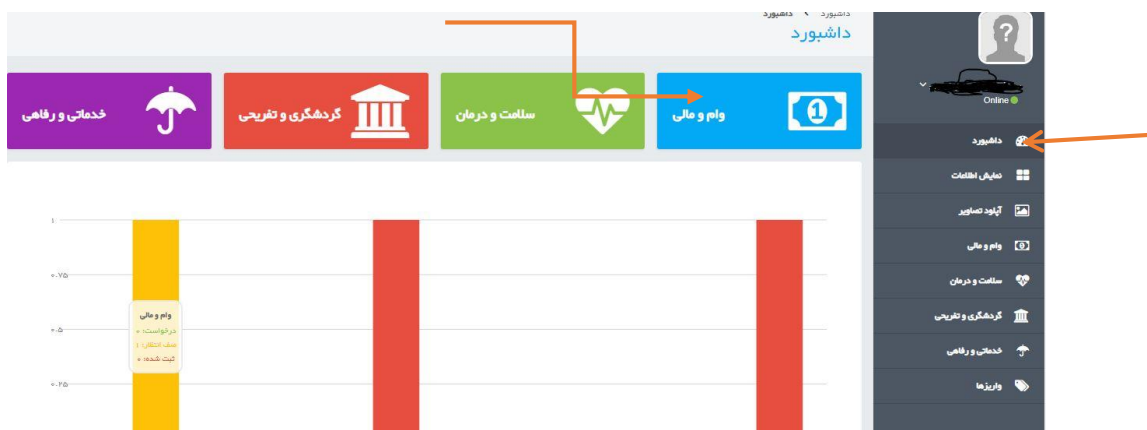

➤ برای مثال برای ثبت نام در بهره مندی از تسهیلات قرض الحسنه و انواع تسهیلات دیگر با کلیک بر روی **دانشبورد** وارد این صفحه خواهید شد و بر روی دکمه وام و مالی کلیک نمایید. صرفاً، یکی از انواع تسهیلات را می توانید انتخاب نمایید. و انتخاب بیشتر از یک تسهیلات توسط کمیته مورد بررسی قرار خواهد گرفت.