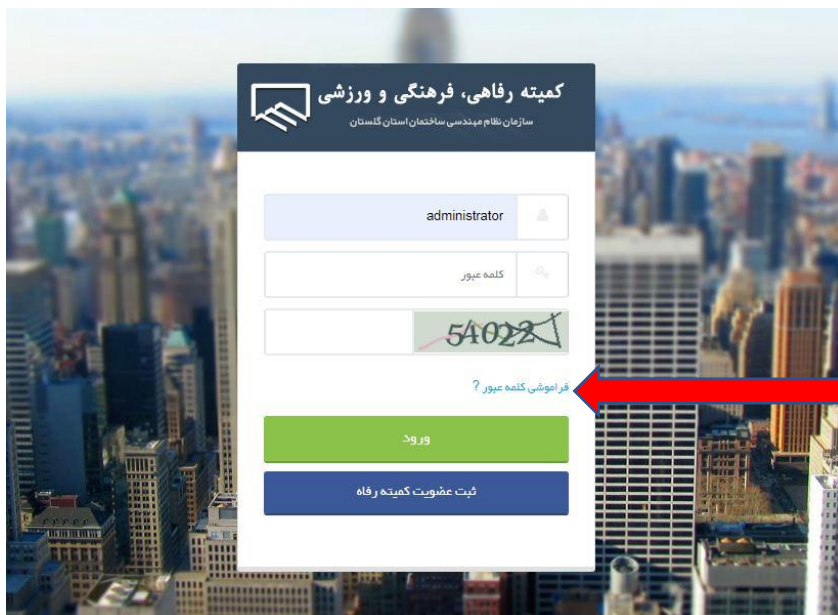

*****

❖ قابل توجه مهندسین محترم که قبلاً در وب سایت خدماتی کمیته **عضو شده اند و کاربری و پسورد را فراموش نمودند**، می توانند به آدرس <http://refah-nmsg.ir/nezam> مراجعه نمایند و بر روی **دکمه فراموشی کلمه عبور** کلیک نمایند و نسبت به ثبت اطلاعات و بازیابی کلمه عبور اقدام نمایند. نام کاربری و کلمه عبور نیز برای ورود به وب سایت پیامک خواهد شد.